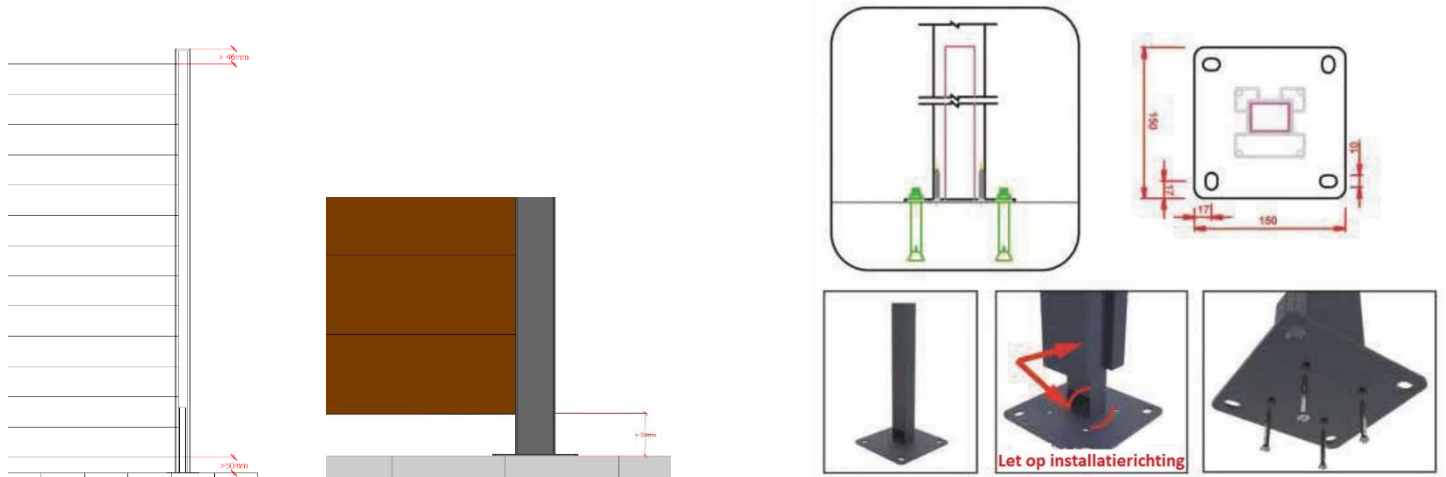

# DeckX

— EXCELLENT IN BAMBOO —

DeckX BV, De Wymerts 2-d, 8701 WT Bolsward  
+31(0)515 700 215, info@deckx.nl, www.deckx.nl

Hart op hart afstand palen is ca. 2000 mm

Alle afmetingen zijn in mm

### Paal op bestrating

Paallengte 195 cm en paalhouder

Houd minimaal 50 mm ruimte tussen bestrating en tuinscherm. En minimaal 46 mm tussen bovenkant paal en tuinscherm. Deze ruimte is voor de bevestigingsbeugel.

### Paal in de grond

Paallengte 195 + paalhouder / 225 cm zonder houder