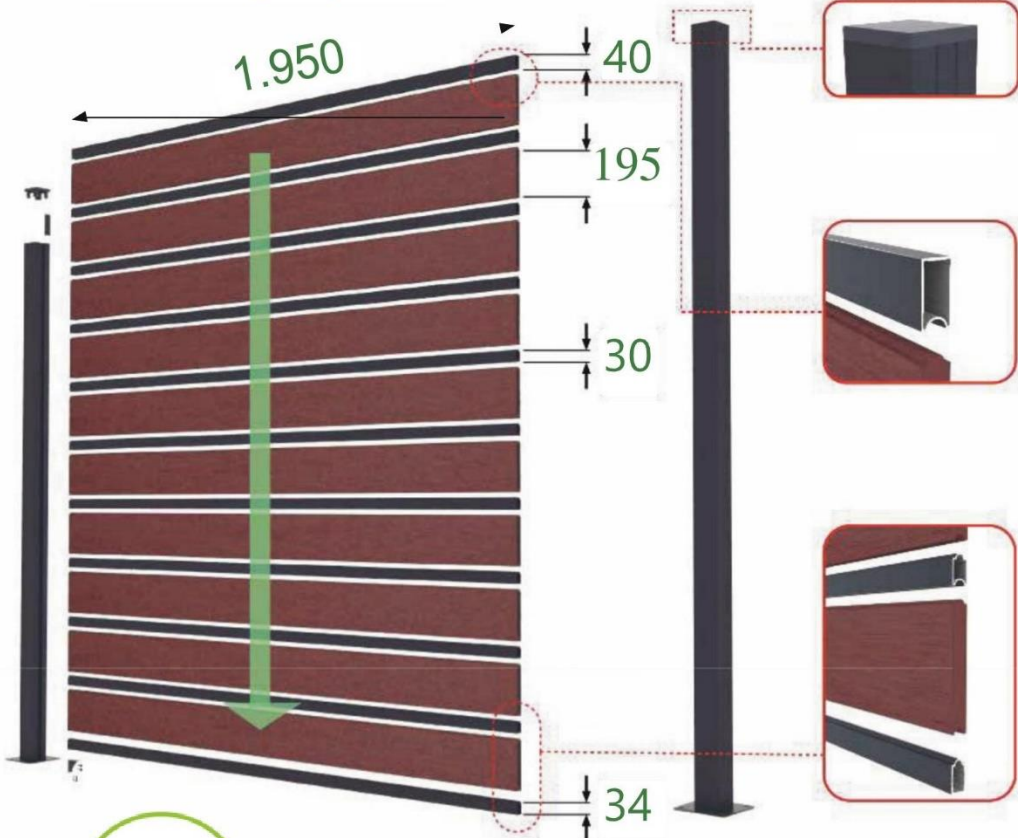

# Montage-instructie aMbooo® tuinschermbord Acapulco

# DeckX

— EXCELLENT IN BAMBOO —

DeckX BV, De Wymerts 2-d, 8701 WT Bolsward  
+31(0)515 700 215, info@deckx.nl, www.deckx.nl

Hart op hart afstand palen is ca. 2000 mm

Alle afmetingen zijn in mm

### Paal op bestrating

Paallengte 195 cm en paalhouder

Houd minimaal 50 mm ruimte tussen bestrating en tuinscherm. En minimaal 46 mm tussen bovenkant paal en tuinscherm. Deze ruimte is voor de bevestigingsbeugel.

### Paal in de grond

Paallengte 195 + paalhouder / 225 cm zonder houder